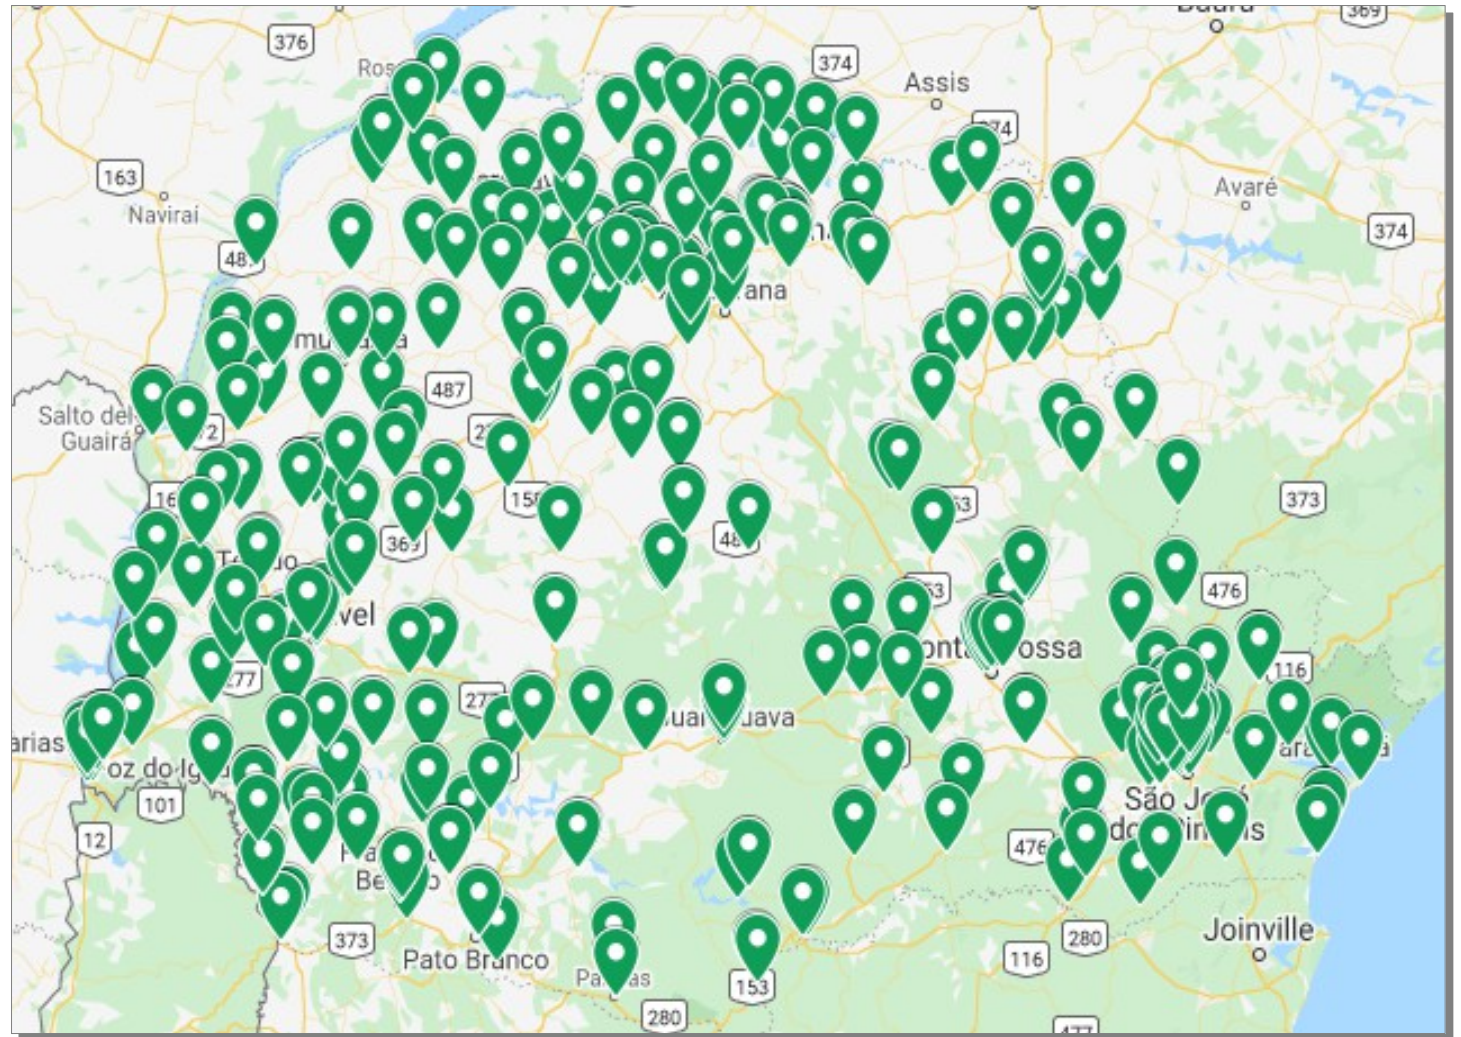

# 588 ASNs no Paraná

90% ISPs

- 86% nano/micro
- 6 LARGE

# 588 ASNs no Paraná

1.5 milhão de IPv4

560 blocos IPv6

- 95% dos ASNs  
já tem bloco IPv6

- 50% anunciado