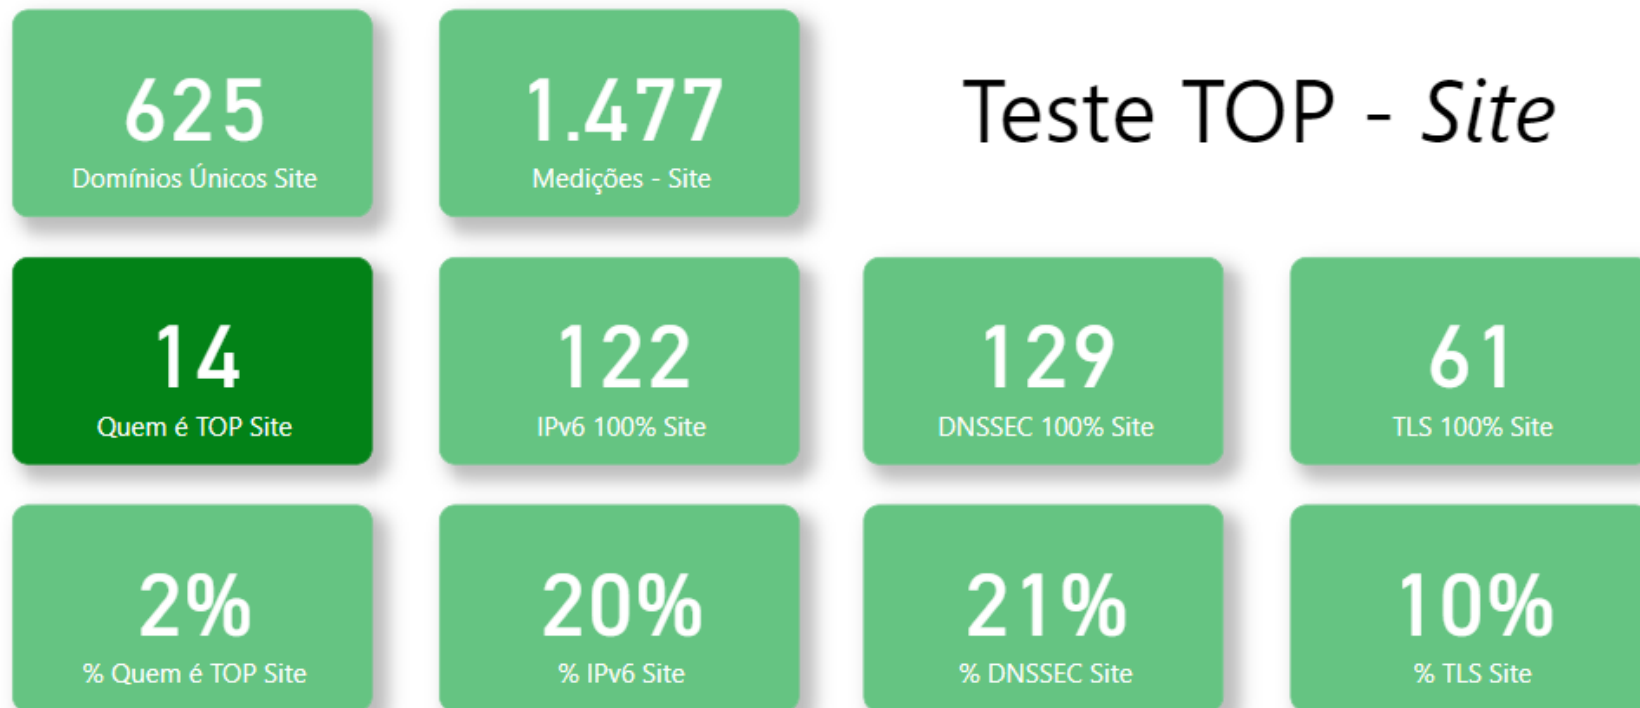

WORKSHOP
DE TECNOLOGIA DE REDES DO POP-PI

> 2022

20
OUT

TOP - TESTE OS PADRÕES

VERIFICAÇÃO DO USO DOS PADRÕES
TÉCNICOS MODERNOS DE INTERNET

ORGANIZAÇÃO SOCIAL DO MCTI

TOP – Teste os Padrões – Resultados - Geral

Categoria				
Cidades	NIC.br	Pessoas Físicas	Pessoas Jurídicas com DNSSEC Obrigatório	Profissionais Liberais
Genéricos	Outros	Pessoas Jurídicas	Pessoas Jurídicas com Restrição	Universidades

TOP – Teste os Padrões – Resultados - Geral